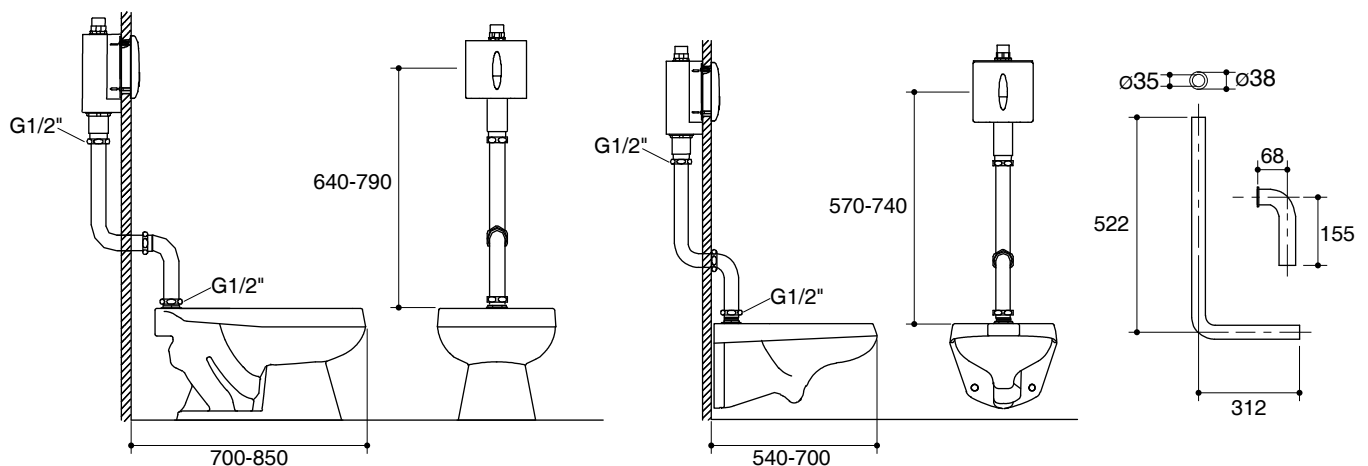

Features

- Polished chrome surface, strong corrosion-resistant surface
- Product used with top spud toilet sensor

Codes/Standards Applicable

Specified model meets or exceeds the following:

- N/A

Installation Notes

Install this product according to the installation guide.

OUTLET PIPE K-2430X

Specified Model

Model	Description	Color/Finished
K-2430X	Outlet pipe for top spud toilet sensor	N/A: Not Applicable
Recommended Accessories		
K-774T-MC05	Odeon toilet/squat sensor	CP: Polished Chrome
K-4406X	Wellworth flush valve bowl with French Curve seat	0: White
K-9312X	Highcliff elongated bowl toilet with French Curve seat	0: White
K-9313X	Wellcomme elongated bowl toilet with French Curve seat	0: White

Dimensions are approximate.
Unit: mm

Product Diagram

คุณลักษณะ

- ป้องกันการกัดกร่อนอย่างมีประสิทธิภาพด้วยพื้นผิวโครเมียมขัดเงา
- ใช้ร่วมกับเซ็นเซอร์โถสุขภัณฑ์ทางน้ำเข้าด้านบน

มาตรฐาน

คุณสมบัติตามมาตรฐาน

- ไม่ระบุ

ขนาดระยะแสดงค่าโดยประมาณ
หน่วย: มม.

ภาพแสดงผลิตภัณฑ์