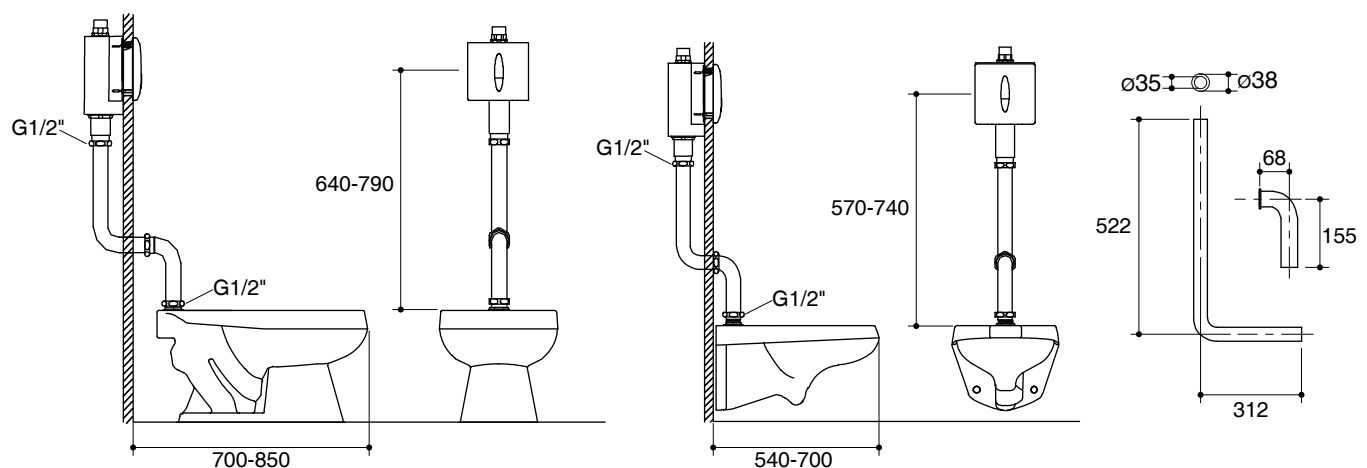

Features

- Polished chrome surface, strong corrosion-resistant surface
- Product used with top spud toilet sensor

Codes/Standards Applicable

Specified model meets or exceeds the following:

- N/A

Installation Notes

Dimensions are approximate.
Unit: mm

Product Diagram

คุณลักษณะ

- ป้องกันการกัดกร่อนอย่างมีประสิทธิภาพด้วยพื้นผิวโครเมียมขัดเงา
- ใช้ร่วมกับเซ็นเซอร์โถสุขภัณฑ์ทางน้ำเข้าด้านบน

มาตรฐาน

คุณสมบัติตามมาตรฐาน

- ไม่ระบุ

ข้อสังเกตสำหรับการติดตั้ง

ติดตั้งผลิตภัณฑ์โดยใช้คู่มือแนะนำการติดตั้ง

ชุดท่อน้ำเซ็นเซอร์สำหรับโถสุขภัณฑ์ ทางน้ำเข้าด้านบน **K-2430X**

รุ่นผลิตภัณฑ์

รุ่น	ชื่อผลิตภัณฑ์	สี/วัสดุเคลือบผิว
K-2430X	ชุดท่อน้ำเซ็นเซอร์สำหรับโถสุขภัณฑ์ทางน้ำเข้าด้านบน	N/A: ไม่ระบุ
แนะนำให้ใช้ร่วมกับผลิตภัณฑ์		
K-744T-MC05	แป้นเซ็นเซอร์สำหรับโถสุขภัณฑ์ รุ่นโอดีออน	CP: สีโครมเงา
K-4406X	สุขภัณฑ์ชักโครกแบบพ्लัชวาล์วพร้อมฝารองนั่ง เฟรนช์เคิร์ฟ รุ่นเวลเวิร์ธ	0: สีขาว
K-9312X	สุขภัณฑ์ชักโครกแบบพ्लัชวาล์วพร้อมฝารองนั่ง เฟรนช์เคิร์ฟ รุ่นไฮคิลิฟ	0: สีขาว
K-9313X	สุขภัณฑ์ชักโครกแบบพ्लัชวาล์วพร้อมฝารองนั่ง เฟรนช์เคิร์ฟ รุ่นเวลคัม	0: สีขาว

ขนาดระยะแสดงค่าโดยประมาณ
หน่วย: มม.

ภาพแสดงผลิตภัณฑ์